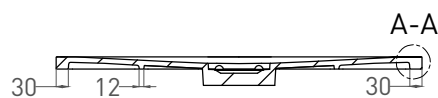

OASI

ДУШЕВОЙ ПОДДОН 120321M

Дизайн: Salini SRL

salini

L'ANIMA DELL'ACQUA

Размеры: 900x 895 x 30 мм

Вес нетто / брутто: 28 / 29 кг

Материал: S-Stone

Покрытие: матовое

Цвет: RAL / белый

Комплектация: душевой поддон, сифон

Гарантия: 5 лет

Производство: Италия / Россия

Salini SRL

20122 Italia, Milano, Piazza del Duomo, 20

info@salini-srl.com

www.salini-srl.com

© Salini SRL - All rights reserved

Все права защищены. Несанкционированное копирование, публикация, полное или частичное воспроизведение запрещены.