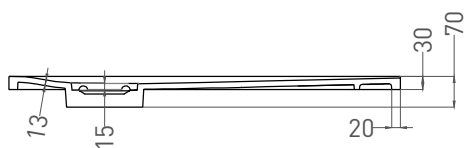

OASI

ДУШЕВОЙ ПОДДОН 120321M

Дизайн: Salini SRL

salini

L'ANIMA DELL'ACQUA

Размеры: 900x 895 x 30 мм

Вес нетто / брутто: 28 / 29 кг

Материал: S-Stone

Покрытие: матовое

Цвет: RAL / белый

Комплектация: душевой поддон, сифон

Гарантия: 5 лет

Производство: Италия / Россия

Salini SRL

20122 Italia, Milano, Piazza del Duomo, 20

info@salini-srl.com

www.salini-srl.com

© Salini SRL - All rights reserved

Все права защищены. Несанкционированное копирование, публикация, полное или частичное воспроизведение запрещены.