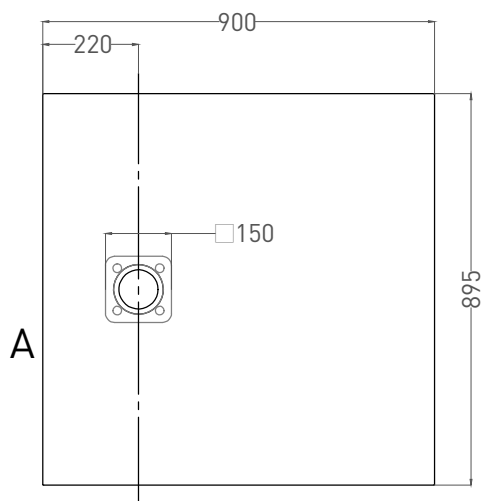

OASI

ДУШЕВОЙ ПОДДОН 120321M

Дизайн: Salini SRL

salini

L'ANIMA DELL'ACQUA

Размеры: 900x 895 x 30 мм

Вес нетто / брутто: 28 / 29 кг

Материал: S-Stone

Покрытие: матовое

Цвет: RAL / белый

Комплектация: душевой поддон, сифон

Гарантия: 5 лет

Производство: Италия / Россия

Salini SRL

20122 Italia, Milano, Piazza del Duomo, 20

info@salini-srl.com

www.salini-srl.com

© Salini SRL - All rights reserved

Все права защищены. Несанкционированное копирование, публикация, полное или частичное воспроизведение запрещены.